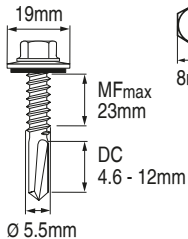

S-MD 65 S 5.5 x 52

290684

Rostfrei / Inox / Stainless A2

2056971