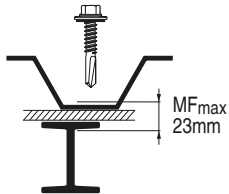

S-MD 65 S 5.5 x 52

290684

Rostfrei / Inox / Stainless A2

2056971