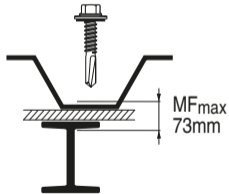

S-MD 55 S 5.5 x 102

290678

Rostfrei / Inox / Stainless A2

2009492