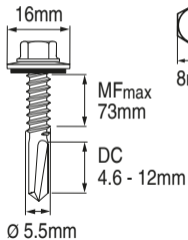

S-MD 55 S 5.5 x 102

290678

Rostfrei / Inox / Stainless A2

2009492