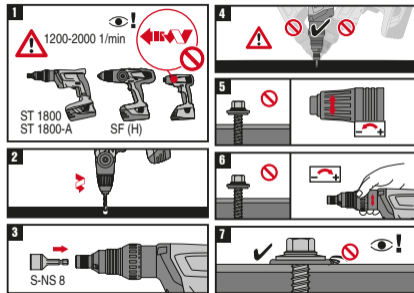

S-MP 52Z 6.3x88

375286

Verzinkt / Zingué / Zinc

2113768