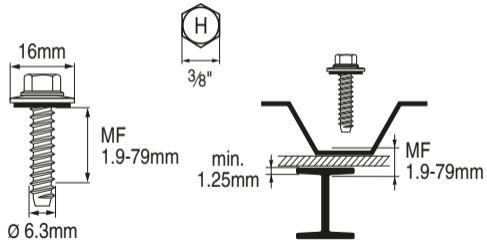

S-MP 52Z 6.3x88

375286

Verzinkt / Zingué / Zinc

2113768