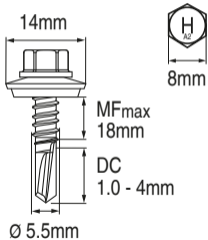

S-MD 41LS 5.5x38

2166419

Rostfrei / Inox / Stainless A2

2166462